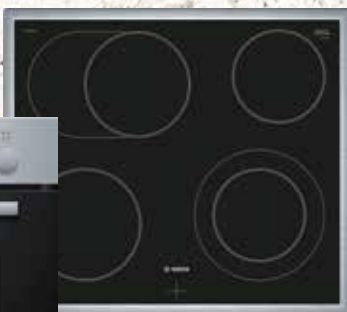

[1]

[1] **BOSCH**
Technik fürs Leben

Einbau-Herd-Set ACTH7T121

(HEA173BSO + NKN645GA1E + HEZ538200)

- 3D Heißluft: perfekte Ergebnisse dank optimaler Wärmeverteilung auf bis zu 3 Ebenen gleichzeitig
- AutoPilot 10: jedes Gericht gelingt perfekt durch 10 voreingestellte Automatikprogramme
- Bedienung mit rotem LED-Display: leichte Bedienung dank direktem Zugriff auf Zeitfunktionen
- Pyrolyse: kein Putzaufwand dank automatischer Selbstreinigung
- Maße (HxBxT): 59,5x59,4x54,8 cm

+ Elektrokochfeld NKN645GA1E 60 cm

- Bräterzone: extra zuschaltbare Kochzone für großes Bratgeschirr wie Bräter und Fischtöpfe
- die 21 cm Kochzone: erweiterbare Kochzone

+ Auszugssystem HEZ538200

Best. Nr.: 1274158

UVP ~~1299,-~~

849.-

[2]

[2] **AEG**

Einbau-Herd-Set Edelstahl

(EPS33102ZM + HE604060XB + TR1LV + CTGR-AP)

- Im SurroundCook-Backofen werden all Ihre Gerichte jedes Mal gleichmäßig gar
- pyrolytische Selbstreinigungsfunktion
- schneller und energieeffizienter Garprozess
- Dank der „Safe to touch“-Außentür bleibt die Außenseite der Ofentür auf einer niedrigen Temperatur
- Maße (HxBxT): 60x56x55 cm

+ Herdgebundenes Kochfeld 60 cm

- OptiFit Frame - Edelstahlrahmen
- 4-fach Restwärmeeanzeige

+ Auszugssystem TR1LV

+ Backblech

Best. Nr.: 1249565

UVP ~~1299,-~~

799.-

[3]

[3] **gorenje**

Einbau-Herd-Set Edelstahl

(BC737E301X + ECD643BX)

- Versenkbare Knebel
- IconLED Uhr
- Pizzastufe
- 2-fach Teleskopauszüge
- dynamisches Kühlgebläse mit Nachlaufautomatik
- einfache und schnelle Reinigung
- 71 L BigSpace - mehr Platz für mehr Flexibilität beim Kochen
- Supreme-Beschichtung - ein leichtes Antippen genügt und die Tür schließt sich sanft von selbst
- Oberflächen frei von Fingerabdrücken
- Maße (HxBxT): 59,5x59,7x54,7 cm

+ Glaskeramik-Kochfeld: